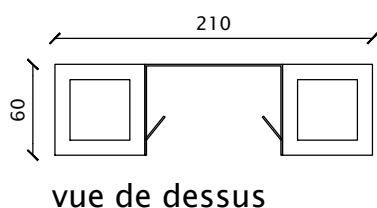

## Crochet à cimenter pour 80 x 80 mm

## Crochet à cimenter pour 100 x 100 mm

Disponible en

- acier galvanisé de 1 mm
- Inox de 1 mm alliage 304
- Inox de 1mm, alliage 316

Crochet à cimenter pour tuyaux de descente carrés

schaal 1/5  
15.03.2016