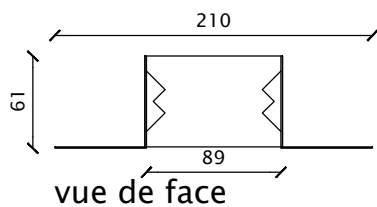

## Crochet à cimenter pour 80 x 80 mm

## Crochet à cimenter pour 100 x 100 mm

Disponible en

- acier galvanisé de 1 mm
- Inox de 1 mm alliage 304
- Inox de 1mm, alliage 316

Crochet à cimenter pour tuyaux de descente carrés

schaal 1/5  
15.03.2016