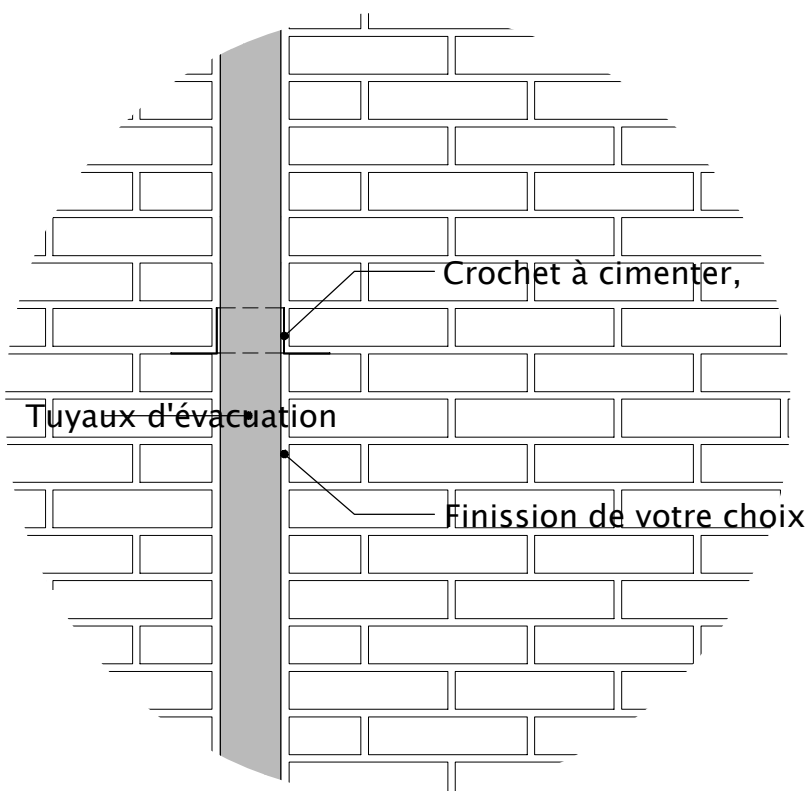

## Crochet à cimenter pour 80 x 80 mm

## Crochet à cimenter pour 100 x 100 mm

Disponible en

- acier galvanisé de 1 mm
- Inox de 1 mm alliage 304
- Inox de 1mm, alliage 316

Crochet à cimenter pour tuyaux de descente carrés

schaal 1/5  
15.03.2016