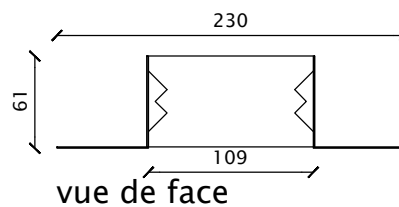

## Crochet à cimenter pour 80 x 80 mm

## Crochet à cimenter pour 100 x 100 mm

Disponible en

- acier galvanisé de 1 mm
- Inox de 1 mm alliage 304
- Inox de 1mm, alliage 316

Crochet à cimenter pour tuyaux de descente carrés

schaal 1/5  
15.03.2016