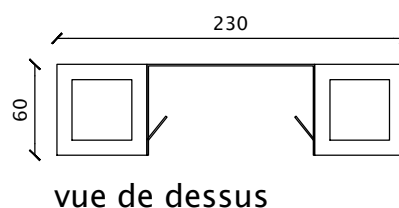

## Crochet à cimenter pour 80 x 80 mm

## Crochet à cimenter pour 100 x 100 mm

Disponible en

- acier galvanisé de 1 mm
- Inox de 1 mm alliage 304
- Inox de 1mm, alliage 316

Crochet à cimenter pour tuyaux de descente carrés

schaal 1/5  
15.03.2016